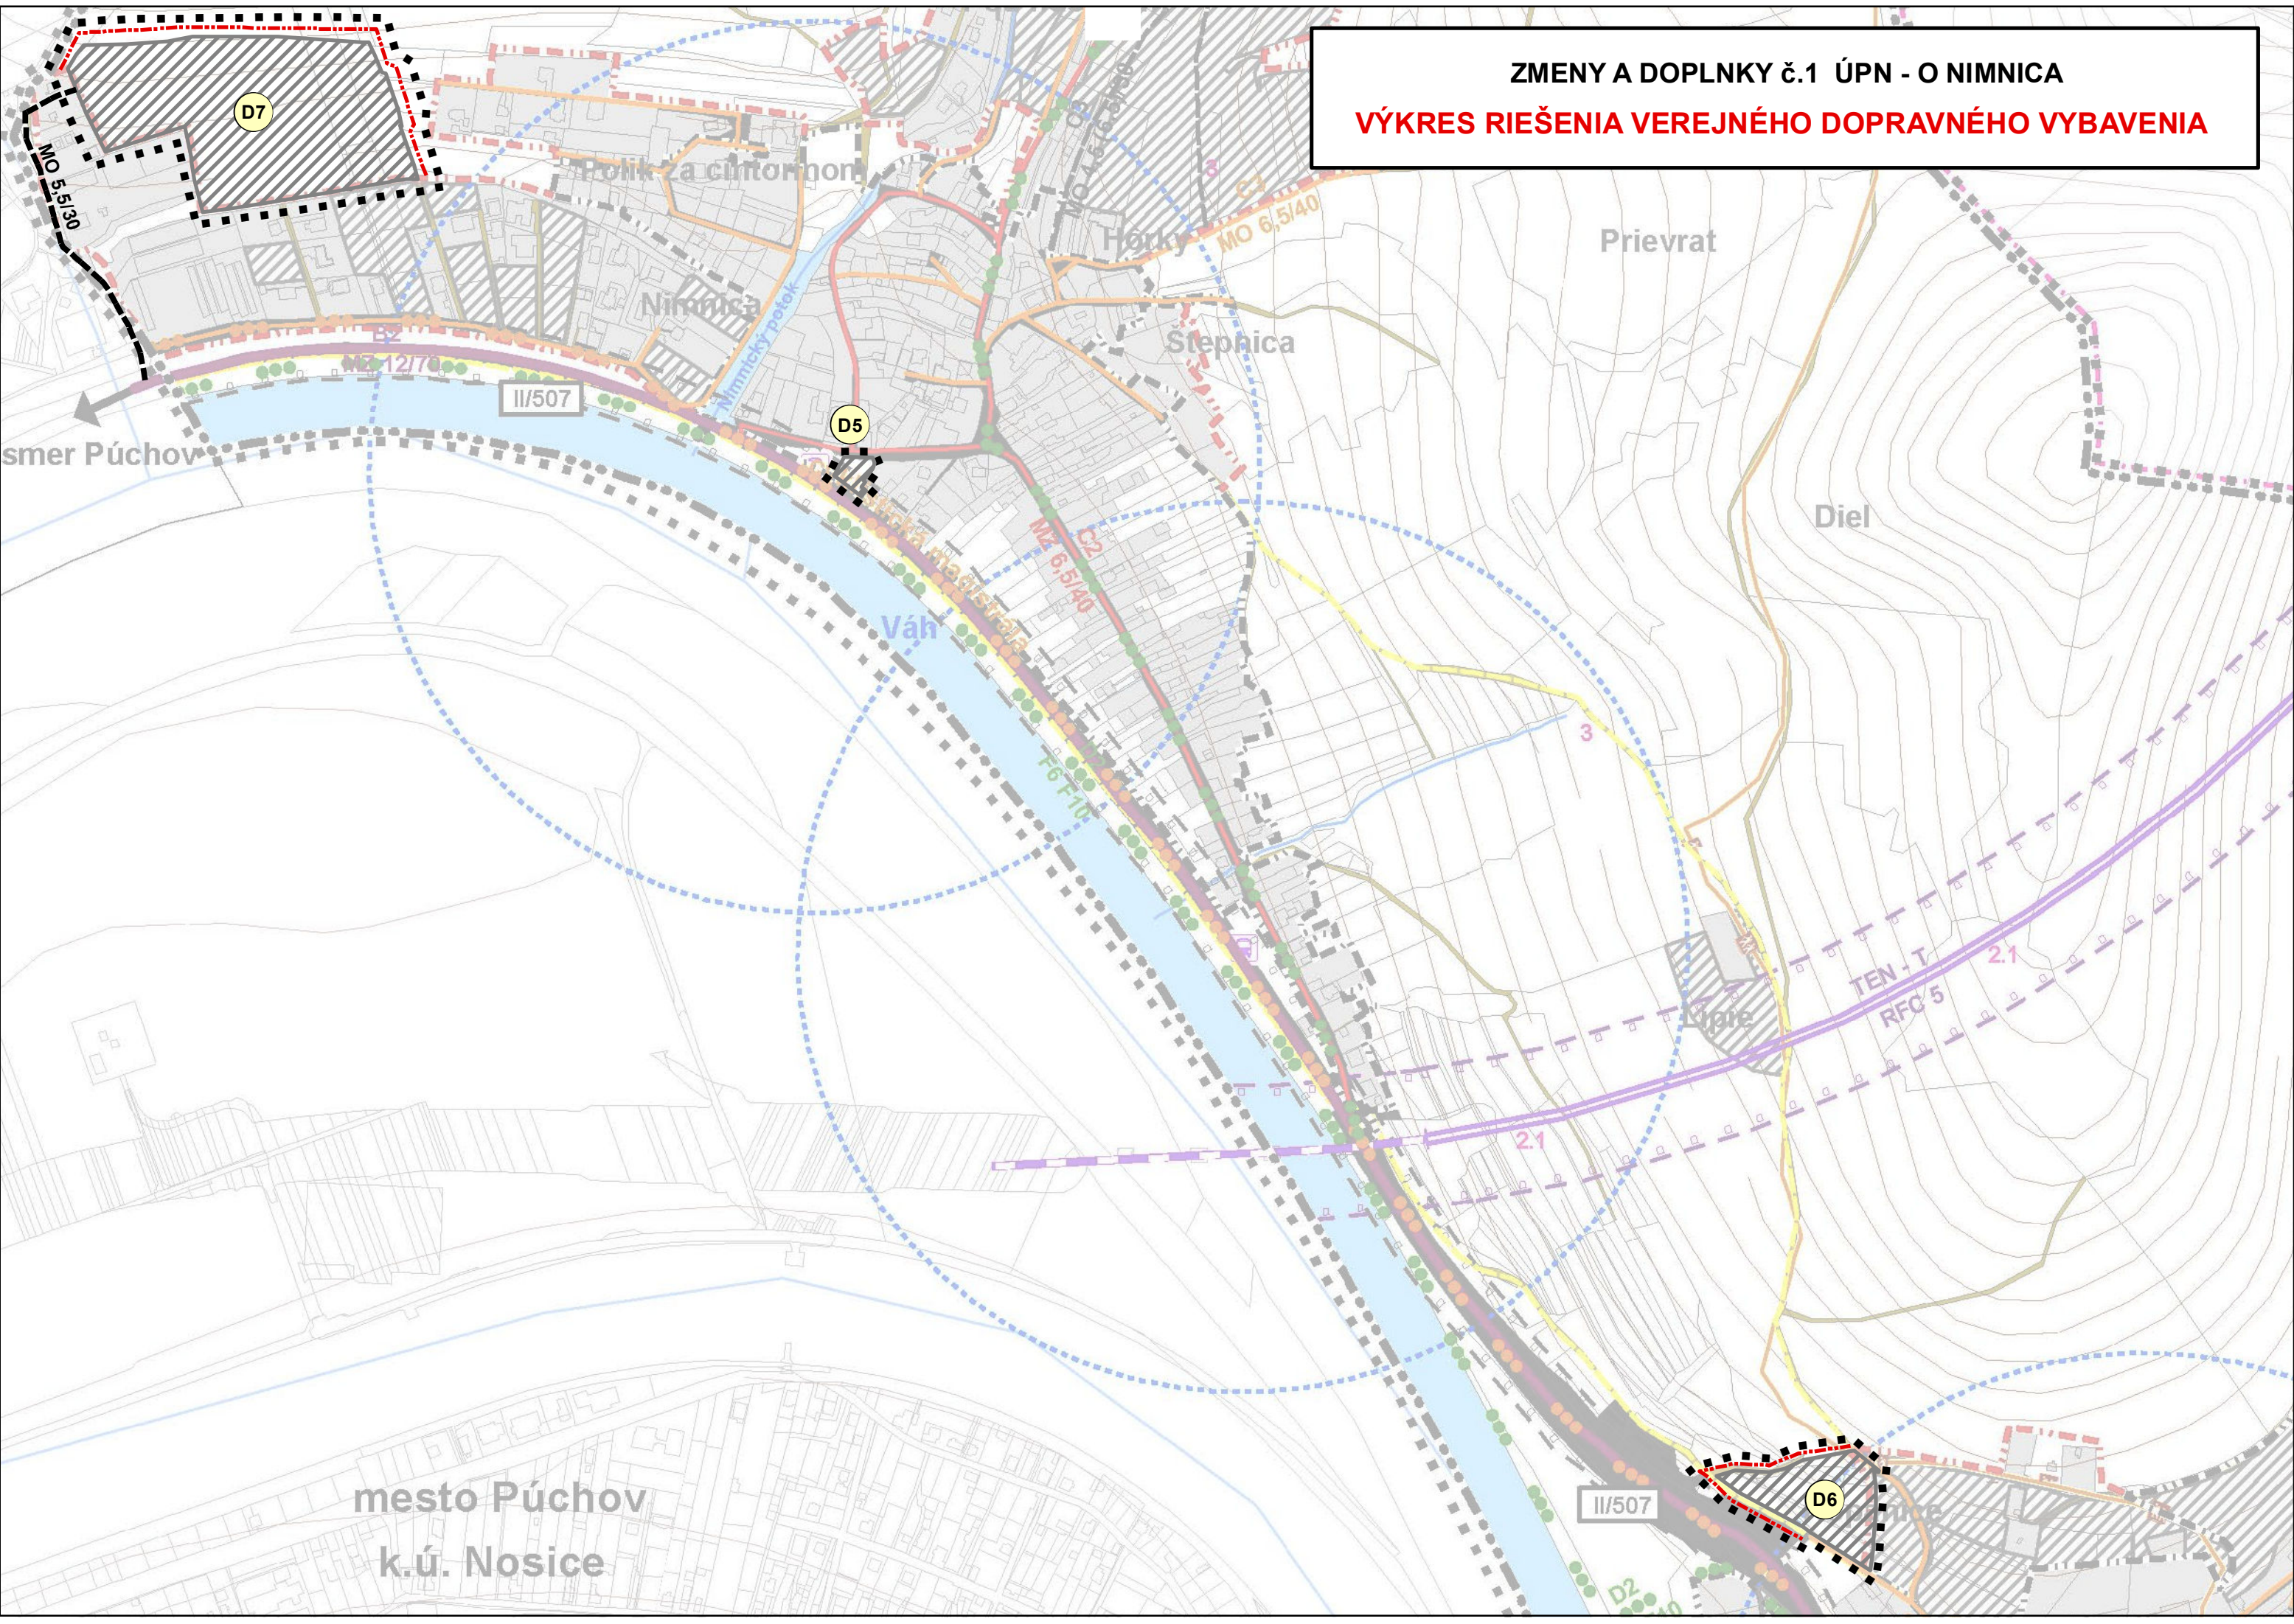

ZMENY A DOPLNKY č.1 ÚPN - O NIMNICA  
VÝKRES RIEŠENIA VEREJNÉHO DOPRAVNÉHO VYBAVENIA

mesto Púchov  
k.ú. Nosice

II/507

D6

D5

D7

smer Púchov

Váh

Hôrky

Stepnica

Prievrat

Diel

Mlieč

D2